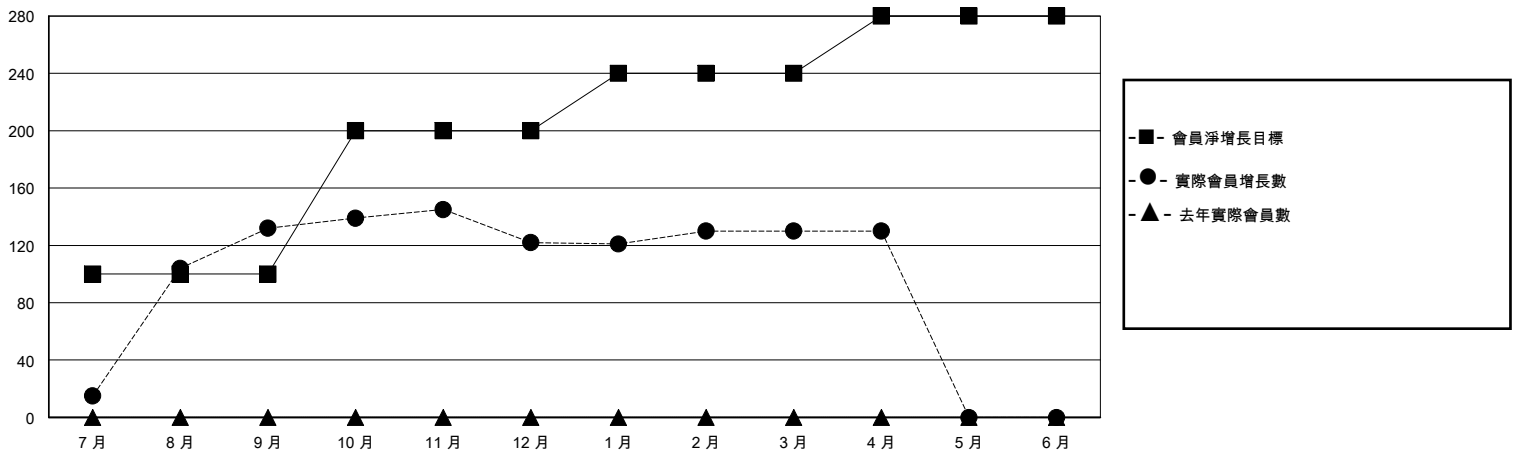

# MONTHLY MEMBERSHIP PROGRESS REPORT

District 300E 3

Results as of: 4/30/2024

GMT:

地點 REP OF CHINA

GMT憲章區

分會			
成果 2023-2024			
季	新分會目標	新會	會員流失的分會
7月/8月/9月	0	0	0
10月/11月/12月	0	0	1
1月/2月/3月	1	0	0
4月/5月/6月	0	0	1

位會員@每位須繳			
成果 2023-2024			
季	會員淨增長目標	實際會員增長數	實際退會會員 (包括轉會)
7月/8月/9月	100	272	116
10月/11月/12月	100	30	40
1月/2月/3月	40	19	10
4月/5月/6月	40	1	0

目標與實際新會累積

目標和實際會員累積

已取消的分會: 2	59 CLUBS OF 67 增添1位或以上的新會員	性別分佈 男 1,442 (69.76%) 女 625 (30.24%)
放棄的會員 過世 2 分會已取消 12 其他 152 總計 166	<a href="#">點擊這裡取得彙計會員數據</a>	總計家庭單位會員數 13 支付減半會費的家庭會員 7