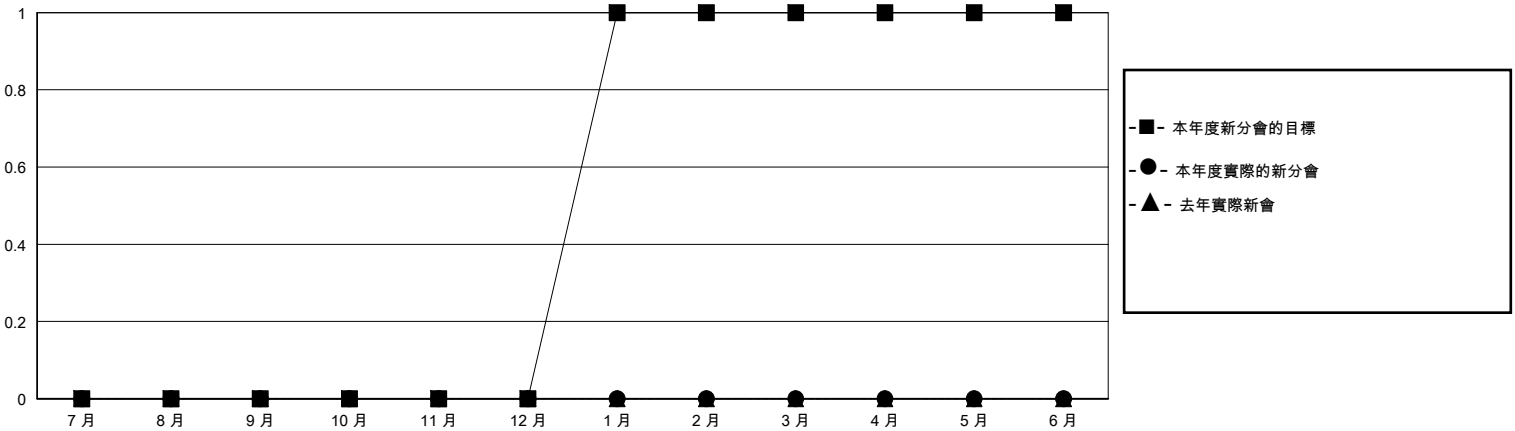

# MONTHLY MEMBERSHIP PROGRESS REPORT

District 300E 3

Results as of: 4/30/2024

GMT:

地點 REP OF CHINA

GMT憲章區

分會			
成果 2023-2024			
季	新分會目標	新會	會員流失的分會
7月/8月/9月	0	0	0
10月/11月/12月	0	0	1
1月/2月/3月	1	0	0
4月/5月/6月	0	0	1

位會員@每位須繳			
成果 2023-2024			
季	會員淨增長目標	實際會員增長數	實際退會會員 (包括轉會)
7月/8月/9月	100	272	116
10月/11月/12月	100	30	40
1月/2月/3月	40	19	10
4月/5月/6月	40	1	0

目標與實際新會累積

目標和實際會員累積

已取消的分會: 2	59 CLUBS OF 67 增添1位或以上的新會員	性別分佈 男 1,442 (69.76%) 女 625 (30.24%)
放棄的會員 過世 2 分會已取消 12 其他 152 總計 166	<a href="#">點擊這裡取得彙計會員數據</a>	總計家庭單位會員數 13 支付減半會費的家庭會員 7